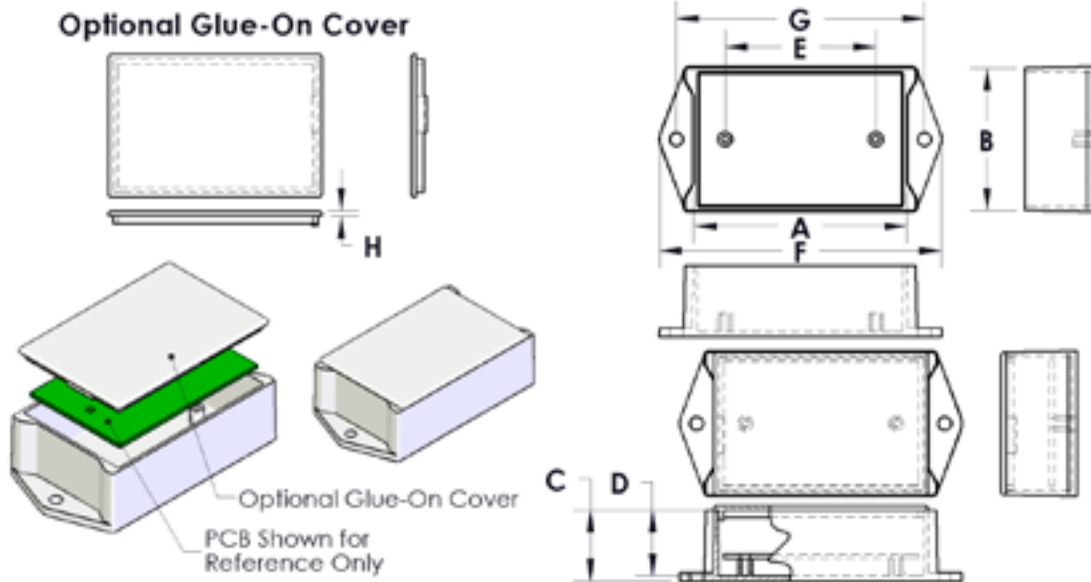

Dimensions in inches

Item Number	Length A	Width B	Height C	Inside Depth D	PCB Bosses E	Mtg. Boss Height	Mtg. Flange Length F	Mtg. Flange Holes G	Cover Thickness H	Item Cover Number
BF-010175	1.000	1.000	0.750	0.685			1.880	1.375	0.063	C-0101
BF-150275	2.000	1.500	0.750	0.690			3.000	2.500	0.063	C-1502
BF-150201	2.000	1.500	1.000	0.940			3.000	2.500	0.063	C-1502
BF-150212	2.000	1.500	1.250	1.190			3.000	2.500	0.063	C-1502
BF-020208	2.000	2.000	0.875	0.805			3.000	2.500	0.063	C-0202
BF-020210	2.000	2.000	1.060	1.000			3.000	2.500	0.063	C-0202
BF-020215	2.000	2.000	1.500	1.430			3.000	2.500	0.063	C-0202
BF-020305	3.000	2.000	0.500	0.440			4.000	3.500	0.070	C-0203
BF-020305-MB	3.000	2.000	0.500	0.440	2.125	0.250	4.000	3.500	0.070	C-0203
BF-020308	3.000	2.000	0.875	0.815			4.000	3.500	0.070	C-0203
BF-020308-MB	3.000	2.000	0.875	0.815	2.125	0.250	4.000	3.500	0.070	C-0203
BF-020310	3.000	2.000	1.000	0.940			4.000	3.500	0.070	C-0203
BF-020310-MB	3.000	2.000	1.000	0.940	2.125	0.250	4.000	3.500	0.070	C-0203
BF-020315	3.000	2.000	1.500	1.430			4.000	3.500	0.070	C-0203
BF-020315-MB	3.000	2.000	1.500	1.430	2.125	0.250	4.000	3.500	0.070	C-0203
BF-030308	3.000	3.000	0.875	0.790			4.000	3.500	0.063	C-0303
BF-030308-MB	3.000	3.000	0.875	0.790	2.125	0.250	4.000	3.500	0.063	C-0303
BF-030315	3.000	3.000	1.500	1.405			4.000	3.500	0.063	C-0303
BF-030315-MB	3.000	3.000	1.500	1.405	2.125	0.250	4.000	3.500	0.063	C-0303
BF-060210	6.312	2.300	1.031	0.970			7.250	6.750	0.063	C-0602
BF-060210-MB	6.312	2.300	1.031	0.970	5.625 1.625	0.250	7.250	6.750	0.063	C-0602